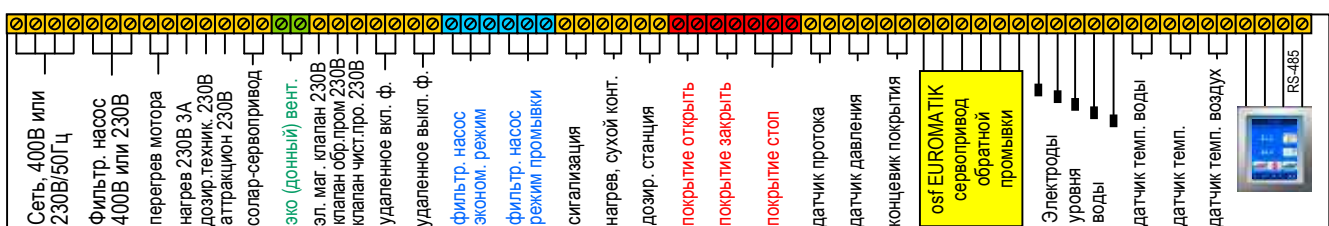

Возможно однофазное и трехфазное электропитание.

Технические данные:

EUROMATIK.NET

| | |
|-------------------------------|---------------------------|
| Рабочее напряжение: | 230В/50Гц или 400В/50Гц |
| Мощность насоса: | До 8А АС3 |
| Габариты: | 364 x 329 x 131 см |
| Степень защиты корпуса: | IP22 |
| Электроды датчика уровня: | 12В |
| Серворивод обратной промывки: | 24В: |
| 3 датчика температуры: | NTC |
| Внешнее управление | osf -Bus, Ethernet |
| Протоколирование всех событий | на Micro-SD карту |