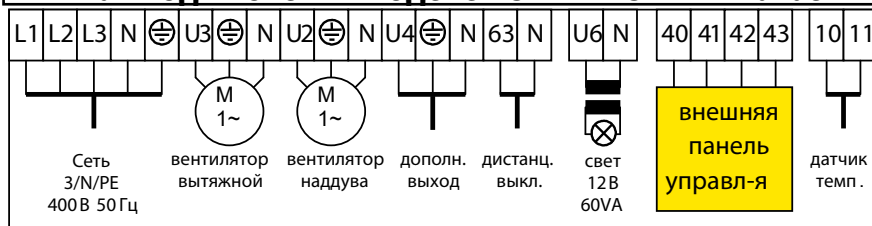

План подключений моделей SILVER-STEAM Luxus

Технические Данные

SILVER-STEAM Luxus

Питание	400 В 3-х фазное 50 Гц
Мощность	3.0 / 4.5 / 6.0 / 9.0 / 12.0 / 15 кВт
Температурный диапазон	от +30°C до +50°C
Класс защиты	IP40
Гистерезис	0,2 К
Датчик температуры	полупроводниковый
Выход для освещения кабины	12 В / 60 ВА
Выход вытяжного вентилятора	230 В
Выход вентилятора наддува	230 В
Слив	Ø 32 мм (внешний)
Габаритные размеры	580 x 435 x 240 мм
Выход для пара	Ø 35 мм
Вход для воды	3/4" резьбовое соединение
Вход для очистителя от накипи	1/2"
Подключение к сети интернет	через разъём RJ45 (LAN)

Возможны изменения! Данные на октябрь 2016